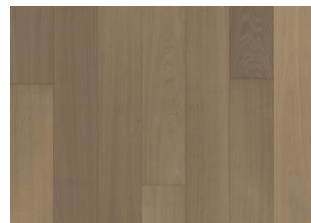

Från samma kollektion

EK BERLIN