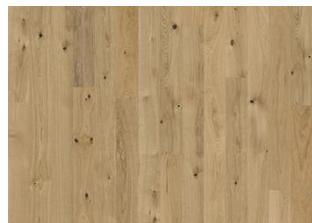

Andre produkter i denne kolleksjon

Eik Pure