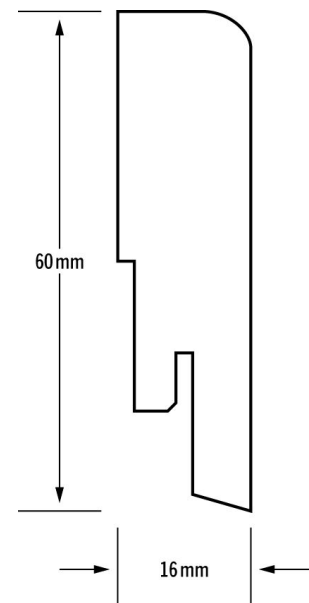

## SOCKELLEISTE 16X60 MM

Sockelleisten verleihen Ihrem Kährs Boden den letzten Schliff. Träger aus Fichte, Oberfläche foliert und farblich abgestimmt auf die Kährs Luxury Tiles Vinylböden.

Digital bedruckte Sockelleiste für Vinylböden

### Produktbeschreibung

- Wird als Abdeckung der Fuge zwischen Boden und Wand eingesetzt.
- Die Installation kann mit Kährs-Clips, Schrauben, Nägeln oder Konstruktionsklebstoffen erfolgen.

Artikelnummer	722166024LTRO
Name	Sockelleiste 16x60 mm
EAN Code	7393969302975
Höhe	16 mm
Länge	2400 mm
Breite	60 mm