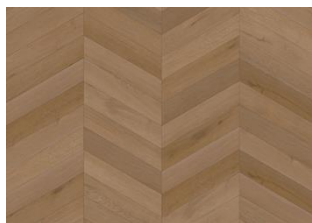

FUSION CLICK PLANK 6 MM

Laissez les planches Fusion enflammer vos sens, en fusionnant la beauté intemporelle et le flair contemporain, pour créer des espaces qui résonnent d'harmonie et de style. Fusion offre une douce couleur blonde pâle avec des nuances de miel et, en combinaison avec l'aspect calme et naturel du bois, crée un revêtement de sol qui donnera à tout espace une sensation et une impression de prestige.

Autres produits dans cette collection

VISION CLICK CHEVRON

ILLUSION CLICK CHEVRON

FUSION CLICK CHEVRON

PERCEPTION CLICK CHEVRON

INTENTION CLICK CHEVRON

INTENTION CLICK BÂTON
ROMPU

ILLUSION CLICK BÂTON ROMPU

VISION CLICK BÂTON ROMPU

FUSION CLICK BÂTON ROMPU

PERCEPTION CLICK BÂTON
ROMPU

INTENTION CLICK PLANCHE

ILLUSION CLICK PLANCHE

VISION CLICK PLANCHE

PERCEPTION CLICK PLANCHE

FUSION CLICK PLANCHE