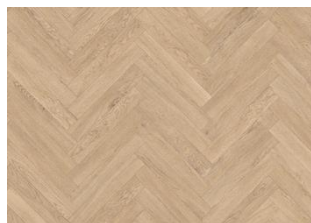

FUSION CLICK PLANK 6 MM

Laissez les planches Fusion enflammer vos sens, en fusionnant la beauté intemporelle et le flair contemporain, pour créer des espaces qui résonnent d'harmonie et de style. Fusion offre une douce couleur blonde pâle avec des nuances de miel et, en combinaison avec l'aspect calme et naturel du bois, crée un revêtement de sol qui donnera à tout espace une sensation et une impression de prestige.

Autres produits dans cette collection

VISION CLICK CHEVRON

ILLUSION CLICK CHEVRON

FUSION CLICK CHEVRON

PERCEPTION CLICK CHEVRON

INTENTION CLICK CHEVRON

INTENTION CLICK BÂTON
ROMPU

ILLUSION CLICK BÂTON ROMPU