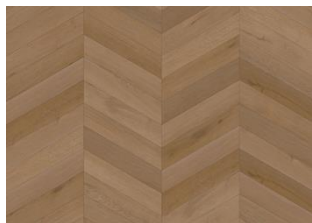

ILLUSION CLICK PLANK 6 MM

Illusion Plank, et gulv der overgår alle forventninger. Dette gulv har en rig og dyb naturlig egfarve i gyldenbrune toner med et let rustikt trælook. Dette design skaber nemt en hyggelig og komfortabel atmosfære.

Andre produkter i denne kollektion

VISION CLICK CHEVRON

ILLUSION CLICK CHEVRON

FUSION CLICK CHEVRON

PERCEPTION CLICK CHEVRON

INTENTION CLICK CHEVRON

INTENTION CLICK SILDEBEN

ILLUSION CLICK SILDEBEN