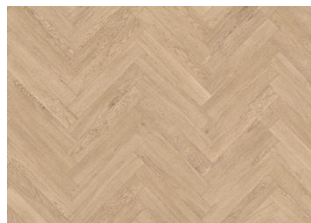

ILLUSION CLICK PLANK 6 MM

Illusion Plank, et gulv der overgår alle forventninger. Dette gulv har en rig og dyb naturlig egfarve i gyldenbrune toner med et let rustikt trælook. Dette design skaber nemt en hyggelig og komfortabel atmosfære.

Andre produkter i denne kollektion

VISION CLICK CHEVRON

ILLUSION CLICK CHEVRON

FUSION CLICK CHEVRON

PERCEPTION CLICK CHEVRON

INTENTION CLICK CHEVRON

INTENTION CLICK SILDEBEN

ILLUSION CLICK SILDEBEN