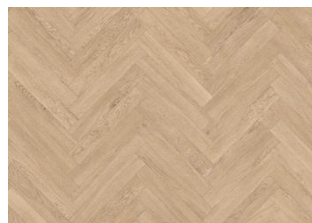

ILLUSION CLICK PLANK 6 MM

Embarquez pour un voyage de découverte avec les planches Illusion, où les frontières entre la réalité et l'imagination s'estompent, dévoilant un sol qui transcende les attentes. Intention a une couleur riche et profonde de chêne naturel brun doré avec un léger aspect de bois rustique. Ce design crée sans effort une sensation de confort et d'intimité.

Autres produits dans cette collection

VISION CLICK CHEVRON

ILLUSION CLICK CHEVRON

FUSION CLICK CHEVRON

PERCEPTION CLICK CHEVRON

INTENTION CLICK CHEVRON

INTENTION CLICK BÂTON ROMPU

ILLUSION CLICK BÂTON ROMPU