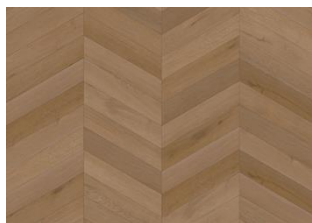

ILLUSION CLICK PLANK 6 MM

Embarquez pour un voyage de découverte avec les planches Illusion, où les frontières entre la réalité et l'imagination s'estompent, dévoilant un sol qui transcende les attentes. Intention a une couleur riche et profonde de chêne naturel brun doré avec un léger aspect de bois rustique. Ce design crée sans effort une sensation de confort et d'intimité.

Autres produits dans cette collection

VISION CLICK CHEVRON

ILLUSION CLICK CHEVRON

FUSION CLICK CHEVRON

PERCEPTION CLICK CHEVRON

INTENTION CLICK CHEVRON

INTENTION CLICK BÂTON ROMPU

ILLUSION CLICK BÂTON ROMPU