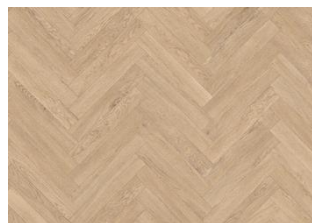

## ILLUSION CLW 241 PLANK

Illusion Plank, ett golv som överträffar alla förväntningar. Detta golv har en rik och djup naturlig ekfärg i gyllenbruna toner med en lätt rustik trälook. Denna design skapar enkelt en bekväm och mysig känsla.

Perception - Click 6 mm Sensation Chevron

Intention - Click 6 mm Sensation Chevron

Intention - Click 6 mm Sensation Herringbone

Illusion - Click 6 mm Sensation Herringbone

Vision - Click 6 mm Sensation Herringbone

Fusion - Click 6 mm Sensation Herringbone

Perception - Click 6 mm Sensation Herringbone

Intention - Click 6 mm Sensation Plank

Illusion - Click 6 mm Sensation Plank

Vision - Click 6 mm Sensation Plank

Perception - Click 6 mm Sensation Plank