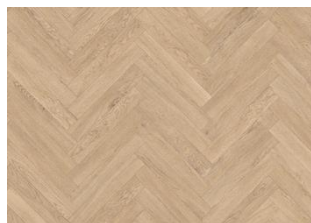

INTENTION CLICK PLANK 6 MM

Osez manifester votre ténacité avec les planches Intention, où chaque pas en avant est une déclaration d'intention, un engagement à marcher légèrement sur la Terre. Des tons chauds et foncés en contraste avec le chêne couleur miel caractérisent la couleur d'Intention. Les caractéristiques naturelles telles que les nœuds et les fissures soulignent l'aspect authentique et légèrement rustique de ce parquet qui contribuera à créer un intérieur chaleureux et décontracté.

Autres produits dans cette collection

VISION CLICK CHEVRON

ILLUSION CLICK CHEVRON

FUSION CLICK CHEVRON

PERCEPTION CLICK CHEVRON

INTENTION CLICK CHEVRON

INTENTION CLICK BÂTON
ROMPU

ILLUSION CLICK BÂTON ROMPU