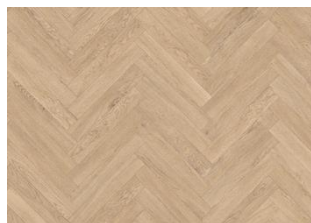

Vision - Click 6 mm Sensation
Bâton rompu