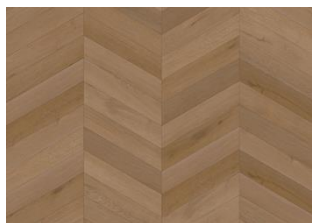

Intention - Click 6 mm Sensation Chevron