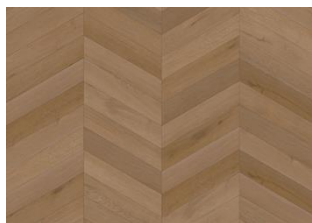

FUSION CLICK BÂTON ROMPU 6 MM

Laissez Fusion en bâtons rompus enflammer vos sens, en fusionnant la beauté intemporelle avec le flair contemporain, pour créer des espaces qui résonnent avec harmonie et style. Fusion offre une douce couleur blonde pâle avec des nuances de miel et, en combinaison avec l'aspect calme et naturel du bois, crée un revêtement de sol qui donnera à n'importe quel espace une impression de prestige.

Autres produits dans cette collection

VISION CLICK CHEVRON

ILLUSION CLICK CHEVRON

FUSION CLICK CHEVRON

PERCEPTION CLICK CHEVRON

INTENTION CLICK CHEVRON

INTENTION CLICK BÂTON ROMPU

ILLUSION CLICK BÂTON ROMPU

VISION CLICK BÂTON ROMPU

FUSION CLICK BÂTON ROMPU

PERCEPTION CLICK BÂTON ROMPU

INTENTION CLICK PLANCHE

ILLUSION CLICK PLANCHE

VISION CLICK PLANCHE

PERCEPTION CLICK PLANCHE

FUSION CLICK PLANCHE