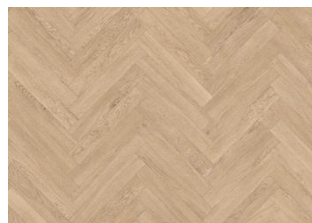

FUSION CLICK BÂTON ROMPU 6 MM

Laissez Fusion en bâtons rompus enflammer vos sens, en fusionnant la beauté intemporelle avec le flair contemporain, pour créer des espaces qui résonnent avec harmonie et style. Fusion offre une douce couleur blonde pâle avec des nuances de miel et, en combinaison avec l'aspect calme et naturel du bois, crée un revêtement de sol qui donnera à n'importe quel espace une impression de prestige.

Autres produits dans cette collection

VISION CLICK CHEVRON

ILLUSION CLICK CHEVRON

FUSION CLICK CHEVRON

PERCEPTION CLICK CHEVRON

INTENTION CLICK CHEVRON

INTENTION CLICK BÂTON ROMPU

ILLUSION CLICK BÂTON ROMPU