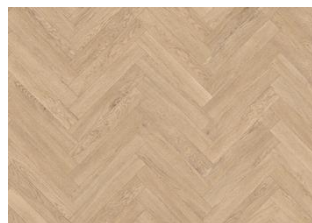

Vision - Click 6 mm Sensation
Bâton rompu