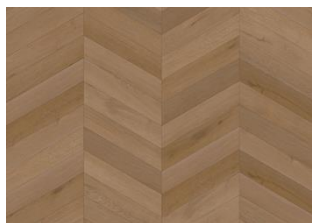

VISION CHW 103 HERRINGBONE

Vision Herringbone har en ren framtoning och en kombination av en beige nyans som skapar ett lugn. Varje planka är inspirerad av vår historia, hantverk och innovation. Det vackra träutseendet skapar ett golv som ger en varm och avslappnad atmosfär.

Intention - Click 6 mm Sensation Chevron

Intention - Click 6 mm Sensation Herringbone

Illusion - Click 6 mm Sensation Herringbone

Vision - Click 6 mm Sensation Herringbone

Fusion - Click 6 mm Sensation Herringbone