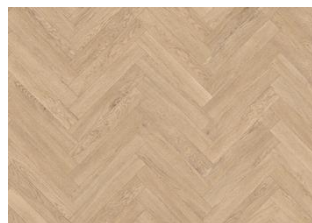

VISION CHW 103 HERRINGBONE

Vision Herringbone har en ren framtoning och en kombination av en beige nyans som skapar ett lugn. Varje planka är inspirerad av vår historia, hantverk och innovation. Det vackra träutseendet skapar ett golv som ger en varm och avslappnad atmosfär.

Intention - Click 6 mm Sensation Chevron

Intention - Click 6 mm Sensation Herringbone

Illusion - Click 6 mm Sensation Herringbone

Vision - Click 6 mm Sensation Herringbone

Fusion - Click 6 mm Sensation Herringbone