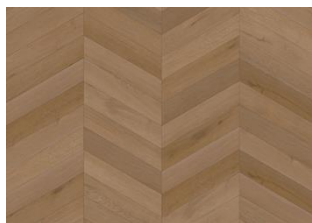

Collection Sensation

ILLUSION CLICK BÂTON ROMPU 6 MM

Partez pour un voyage de découverte avec Illusion Herringbone, où les frontières entre réalité et imagination s'estompent, dévoilant un parquet qui dépasse toutes les attentes. Intention affiche une teinte chêne naturel dorée et brune, riche et profonde, avec un léger aspect bois rustique. Ce design crée sans effort une atmosphère chaleureuse et cosy.

Autres produits dans cette collection

VISION CLICK CHEVRON

ILLUSION CLICK CHEVRON

FUSION CLICK CHEVRON

PERCEPTION CLICK CHEVRON

INTENTION CLICK CHEVRON

INTENTION CLICK BÂTON ROMPU

ILLUSION CLICK BÂTON ROMPU

VISION CLICK BÂTON ROMPU

FUSION CLICK BÂTON ROMPU

PERCEPTION CLICK BÂTON ROMPU

INTENTION CLICK PLANCHE

ILLUSION CLICK PLANCHE

VISION CLICK PLANCHE

PERCEPTION CLICK PLANCHE

FUSION CLICK PLANCHE