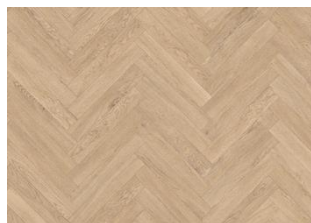

Collection Sensation

ILLUSION CLICK BÂTON ROMPU 6 MM

Partez pour un voyage de découverte avec Illusion Herringbone, où les frontières entre réalité et imagination s'estompent, dévoilant un parquet qui dépasse toutes les attentes. Intention affiche une teinte chêne naturel dorée et brune, riche et profonde, avec un léger aspect bois rustique. Ce design crée sans effort une atmosphère chaleureuse et cosy.

Autres produits dans cette collection

VISION CLICK CHEVRON

ILLUSION CLICK CHEVRON

FUSION CLICK CHEVRON

PERCEPTION CLICK CHEVRON

INTENTION CLICK CHEVRON

INTENTION CLICK BÂTON ROMPU

ILLUSION CLICK BÂTON ROMPU