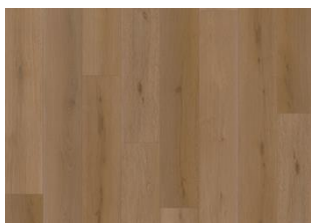

INTENTION CLICK PLANCHE