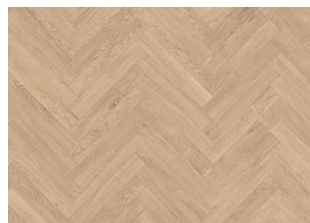

Sensation Collection

ILLUSION CHW 103 HERRINGBONE

Illusion Herringbone, ett golv som överträffar alla förväntningar. Detta golv har en rik och djup naturlig ekfärg i gyllenbruna toner med en lätt rustik trälook. Denna design skapar enkelt en bekväm och mysig känsla.

Intention - Click 6 mm Sensation Chevron

Intention - Click 6 mm Sensation Herringbone

Illusion - Click 6 mm Sensation Herringbone

Vision - Click 6 mm Sensation Herringbone

Fusion - Click 6 mm Sensation Herringbone