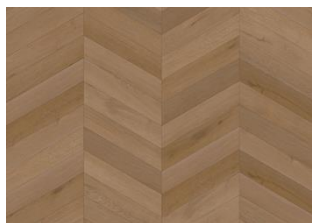

Sensation Collection

ILLUSION CHW 103 HERRINGBONE

Illusion Herringbone, ett golv som överträffar alla förväntningar. Detta golv har en rik och djup naturlig ekfärg i gyllenbruna toner med en lätt rustik trälook. Denna design skapar enkelt en bekväm och mysig känsla.

Intention - Click 6 mm Sensation Chevron

Intention - Click 6 mm Sensation Herringbone

Illusion - Click 6 mm Sensation Herringbone

Vision - Click 6 mm Sensation Herringbone

Fusion - Click 6 mm Sensation Herringbone