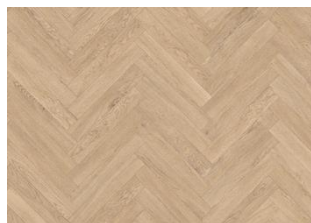

## INTENTION CLICK BÂTON ROMPU 6 MM

Osez manifester votre détermination avec Intention Herringbone, où chaque pas en avant est une déclaration d'intention, un engagement à préserver la Terre. Des tons chauds et sombres en contraste avec un chêne couleur miel caractérisent la teinte Intention. Des éléments naturels tels que les nœuds et les fissures soulignent l'aspect authentique et légèrement rustique de ce parquet, qui contribuera à créer une atmosphère chaleureuse et détendue.

## Autres produits dans cette collection

VISION CLICK CHEVRON

ILLUSION CLICK CHEVRON

FUSION CLICK CHEVRON

PERCEPTION CLICK CHEVRON

INTENTION CLICK CHEVRON

INTENTION CLICK BÂTON  
ROMPU

ILLUSION CLICK BÂTON ROMPU