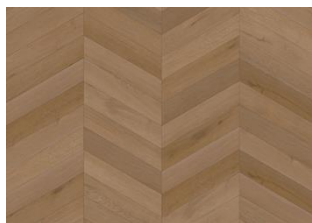

INTENTION CLICK CHEVRON