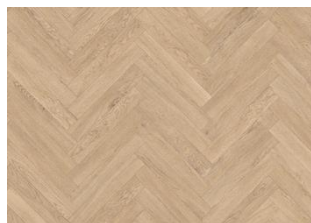

VISION CLICK BÂTON ROMPU