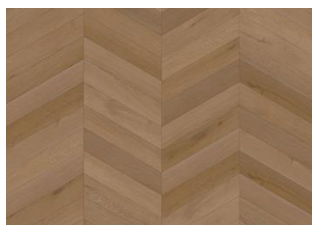

## ILLUSION CLICK CHEVRON 6 MM

Illusion Chevron, et gulv der overgår alle forventninger. Dette gulv har en rig og dyb naturlig egfarve i gyldenbrune toner med et let rustikt trælook. Dette design skaber nemt en hyggelig og komfortabel atmosfære.

## Andre produkter i denne kollektion

VISION CLICK CHEVRON

ILLUSION CLICK CHEVRON

FUSION CLICK CHEVRON

PERCEPTION CLICK CHEVRON

INTENTION CLICK CHEVRON

INTENTION CLICK SILDEBEN

ILLUSION CLICK SILDEBEN