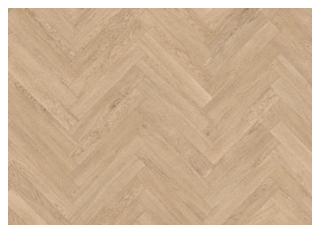

## ILLUSION CLICK CHEVRON 6 MM

Illusion Chevron, et gulv der overgår alle forventninger. Dette gulv har en rig og dyb naturlig egfarve i gyldenbrune toner med et let rustikt trælook. Dette design skaber nemt en hyggelig og komfortabel atmosfære.

## Andre produkter i denne kollektion

VISION CLICK CHEVRON

ILLUSION CLICK CHEVRON

FUSION CLICK CHEVRON

PERCEPTION CLICK CHEVRON

INTENTION CLICK CHEVRON

INTENTION CLICK SILDEBEN

ILLUSION CLICK SILDEBEN