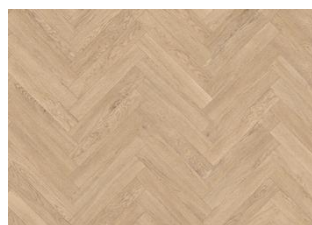

ILLUSION CCW 145 CHEVRON

Illusion Chevron, ett golv som överträffar alla förväntningar. Detta golv har en rik och djup naturlig ekfärg i gyllenbruna toner med en lätt rustik trälook. Denna design skapar enkelt en bekväm och mysig känsla.

Intention - Click 6 mm Sensation Chevron

Intention - Click 6 mm Sensation Herringbone

Illusion - Click 6 mm Sensation Herringbone

Vision - Click 6 mm Sensation Herringbone

Fusion - Click 6 mm Sensation Herringbone