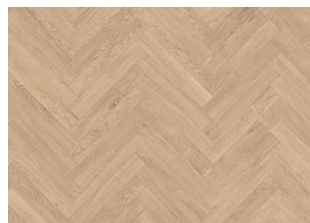

INTENTION CCW 145 CHEVRON

Intention Chevron, har en varmare, mörkare ton i kontrast med honungsfärgad ek som karaktäriserar designen. Naturliga inslag som kvistar och sprickor framhäver golvet's autentiska, lätt rustika utseende, vilket bidrar till en genuin och inbjudande atmosfär.

Intention - Click 6 mm Sensation Chevron

Intention - Click 6 mm Sensation Herringbone

Illusion - Click 6 mm Sensation Herringbone

Vision - Click 6 mm Sensation Herringbone

Fusion - Click 6 mm Sensation Herringbone