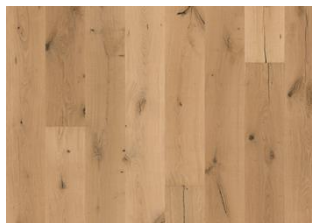

Gesamte Kollektion

Eiche Boreas