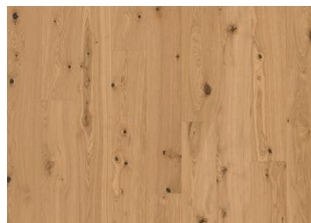

EICHE NUTMEG

Eiche Nutmeg zeigt die zeitlose Schönheit unbehandelter Eiche. Der farblose Ultra-Mattlack betont den natürlichen Charakter des Holzes und schafft eine klassische, natürliche Atmosphäre, die jedes Interieur mit einem Hauch von Eleganz und Schlichtheit bereichert.

Weitere Produkte dieser Kollektion

Walnuss amerik Coriander

Eiche Celery

Eiche Tahini

Eiche Sesame

Eiche Cummin

Eiche Pepper

Eiche Turmeric