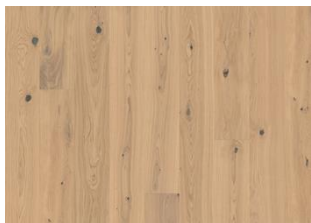

EICHE NUTMEG

Eiche Nutmeg zeigt die zeitlose Schönheit unbehandelter Eiche. Der farblose Ultra-Mattlack betont den natürlichen Charakter des Holzes und schafft eine klassische, natürliche Atmosphäre, die jedes Interieur mit einem Hauch von Eleganz und Schlichtheit bereichert.

Weitere Produkte dieser Kollektion

Walnuss amerik Coriander

Eiche Celery

Eiche Tahini

Eiche Sesame

Eiche Cummin

Eiche Pepper

Eiche Turmeric