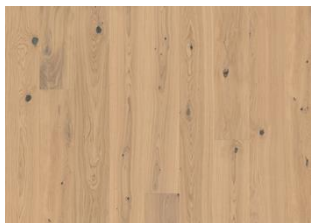

Tammi Turmeric Plank