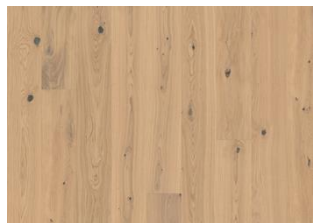

Ek Turmeric Plank