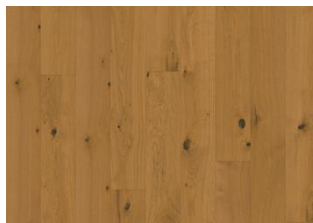

Ek Pepper Plank