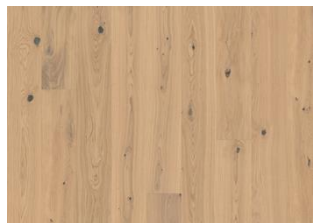

Eg Turmeric Plank