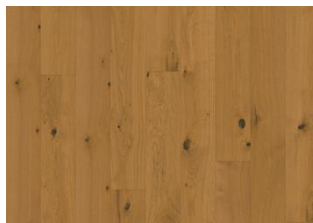

Eg Pepper Plank