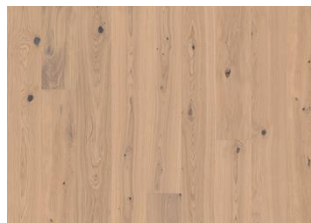

CHÊNE TAHINI LAME