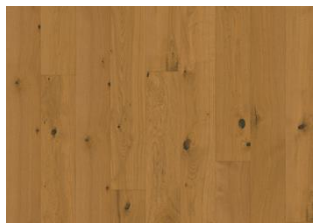

EICHE CUMMIN

Eiche Cummin ist ein hellgrauer Holzboden mit einem sanften, modernen Look, inspiriert von den dezenten Tönen des Kreuzkummels. Die zarten Farbtöne schaffen eine ruhige und raffinierte Atmosphäre, während die natürliche Holzmaserung Tiefe und Charakter verleiht. Perfekt für moderne Interieurs mit einem Hauch von Wärme.

Weitere Produkte dieser Kollektion

Walnuss amerik Coriander

Eiche Celery

Eiche Tahini

Eiche Sesame

Eiche Cummin

Eiche Pepper

Eiche Turmeric