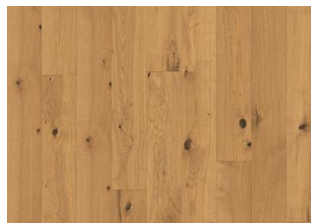

EICHE CUMMIN

Eiche Cummin ist ein hellgrauer Holzboden mit einem sanften, modernen Look, inspiriert von den dezenten Tönen des Kreuzkummels. Die zarten Farbtöne schaffen eine ruhige und raffinierte Atmosphäre, während die natürliche Holzmaserung Tiefe und Charakter verleiht. Perfekt für moderne Interieurs mit einem Hauch von Wärme.

Weitere Produkte dieser Kollektion

Walnuss amerik Coriander

Eiche Celery

Eiche Tahini

Eiche Sesame

Eiche Cummin

Eiche Pepper

Eiche Turmeric