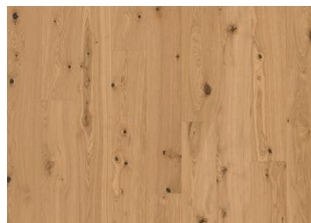

EICHE CUMMIN

Eiche Cummin ist ein hellgrauer Holzboden mit einem sanften, modernen Look, inspiriert von den dezenten Tönen des Kreuzkummels. Die zarten Farbtöne schaffen eine ruhige und raffinierte Atmosphäre, während die natürliche Holzmaserung Tiefe und Charakter verleiht. Perfekt für moderne Interieurs mit einem Hauch von Wärme.

Weitere Produkte dieser Kollektion

Walnuss amerik Coriander

Eiche Celery

Eiche Tahini

Eiche Sesame

Eiche Cummin

Eiche Pepper

Eiche Turmeric