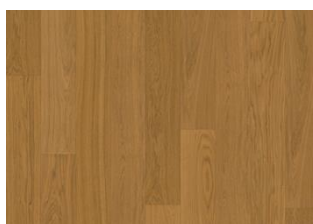

Eiche Cloves