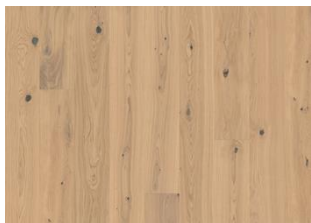

EICHE CUMMIN

Eiche Cummin ist ein hellgrauer Holzboden mit einem sanften, modernen Look, inspiriert von den dezenten Tönen des Kreuzkummels. Die zarten Farbtöne schaffen eine ruhige und raffinierte Atmosphäre, während die natürliche Holzmaserung Tiefe und Charakter verleiht. Perfekt für moderne Interieurs mit einem Hauch von Wärme.

Weitere Produkte dieser Kollektion

Walnuss amerik Coriander

Eiche Celery

Eiche Tahini

Eiche Sesame

Eiche Cummin

Eiche Pepper

Eiche Turmeric