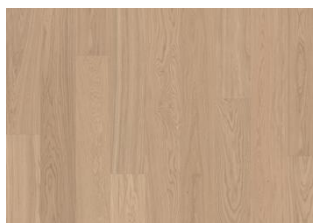

TAMMI CUMIN PLANK

Kovapuulattia Tammi Cumin Plank on Kährs Life Authentic -malliston vaalean harmaa 1-sauvainen tammilattia, joka tuo tilaan modernia tyyliä ja levollista tunnelmaa. Harjattu pinta korostaa kauniisti puunsykykuviota ja ultramattalakkaus luo luonnollisen heijastelemattoman ilmeen.

Muut saman malliston lattiat

Tammi Cumin Plank

Tammi Pepper Plank

Tammi Turmeric Plank

Tammi Cardamom Plank

Tammi Cloves Plank

Tammi Ginger Plank

Tammi Nutmeg Plank