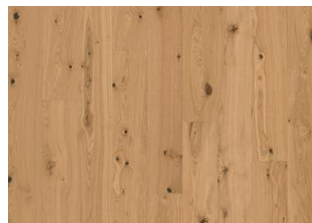

TAMMI CUMIN PLANK

Kovapuulattia Tammi Cumin Plank on Kährs Life Authentic -malliston vaalean harmaa 1-sauvainen tammilattia, joka tuo tilaan modernia tyyliä ja levollista tunnelmaa. Harjattu pinta korostaa kauniisti puunsykykuviota ja ultramattalakkaus luo luonnollisen heijastelemattoman ilmeen.

Muut saman malliston lattiat

Tammi Cumin Plank

Tammi Pepper Plank

Tammi Turmeric Plank

Tammi Cardamom Plank

Tammi Cloves Plank

Tammi Ginger Plank

Tammi Nutmeg Plank