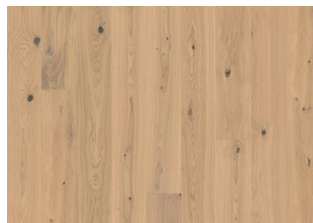

Tammi Turmeric Plank