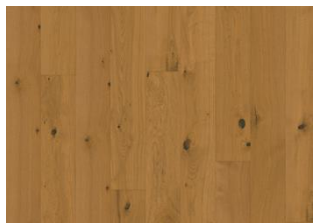

Tammi Pepper Plank