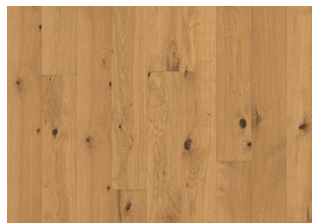

CHÊNE SESAME LAME