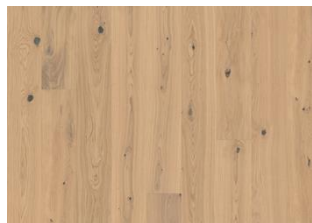

CHÊNE TURMERIC LAME