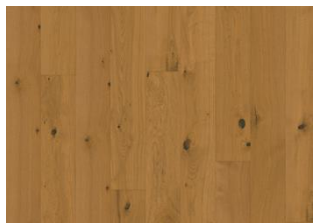

Chêne Pepper Lame