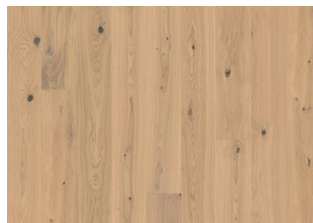

Chêne Turmeric Lame