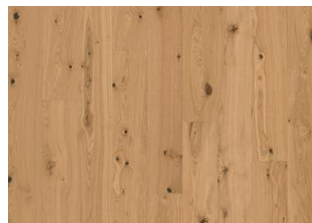

Chêne Cardamom Lame