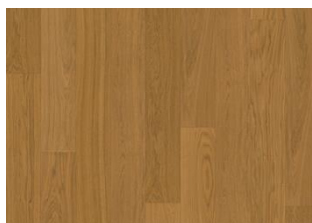

Eik Cloves Plank