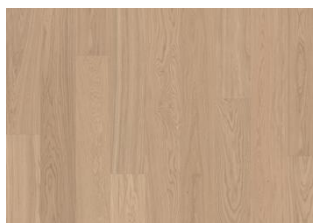

Eik Ginger Plank