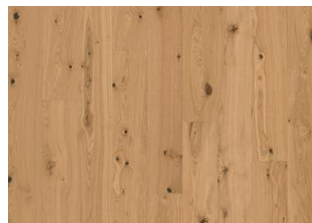

Ek Cardamom Plank