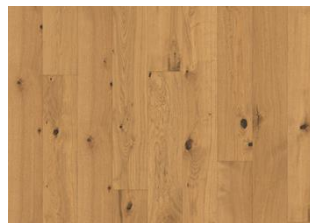

EICHE CARDAMOM

Eiche Cardamom zeichnet sich durch ein etwas rustikaleres Design aus, bei dem Äste und eine grobere Holzmaserung den authentischen Charakter betonen. Der farblose Ultra-Mattlack hebt die rohe Schönheit der Eiche hervor und verleiht jedem Raum einen robusten, modernen Charakter, während er gleichzeitig eine warme und einladende Atmosphäre bewahrt.

Weitere Produkte dieser Kollektion

Walnuss amerik Coriander

Eiche Celery

Eiche Tahini

Eiche Sesame

Eiche Cummin

Eiche Pepper

Eiche Turmeric