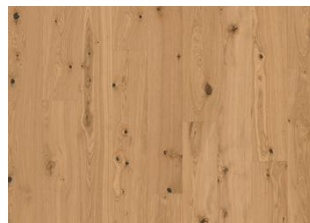

EICHE CARDAMOM

Eiche Cardamom zeichnet sich durch ein etwas rustikaleres Design aus, bei dem Äste und eine grobere Holzmaserung den authentischen Charakter betonen. Der farblose Ultra-Mattlack hebt die rohe Schönheit der Eiche hervor und verleiht jedem Raum einen robusten, modernen Charakter, während er gleichzeitig eine warme und einladende Atmosphäre bewahrt.

Weitere Produkte dieser Kollektion

Walnuss amerik Coriander

Eiche Celery

Eiche Tahini

Eiche Sesame

Eiche Cummin

Eiche Pepper

Eiche Turmeric