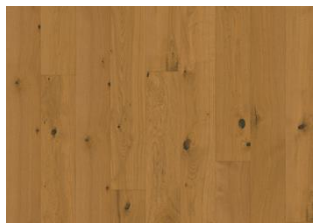

EICHE CARDAMOM

Eiche Cardamom zeichnet sich durch ein etwas rustikaleres Design aus, bei dem Äste und eine grobere Holzmaserung den authentischen Charakter betonen. Der farblose Ultra-Mattlack hebt die rohe Schönheit der Eiche hervor und verleiht jedem Raum einen robusten, modernen Charakter, während er gleichzeitig eine warme und einladende Atmosphäre bewahrt.

Weitere Produkte dieser Kollektion

Walnuss amerik Coriander

Eiche Celery

Eiche Tahini

Eiche Sesame

Eiche Cummin

Eiche Pepper

Eiche Turmeric