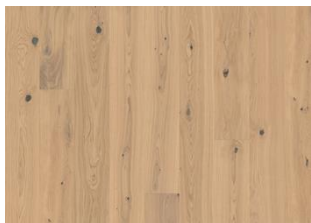

EICHE CARDAMOM

Eiche Cardamom zeichnet sich durch ein etwas rustikaleres Design aus, bei dem Äste und eine grobere Holzmaserung den authentischen Charakter betonen. Der farblose Ultra-Mattlack hebt die rohe Schönheit der Eiche hervor und verleiht jedem Raum einen robusten, modernen Charakter, während er gleichzeitig eine warme und einladende Atmosphäre bewahrt.

Weitere Produkte dieser Kollektion

Walnuss amerik Coriander

Eiche Celery

Eiche Tahini

Eiche Sesame

Eiche Cummin

Eiche Pepper

Eiche Turmeric