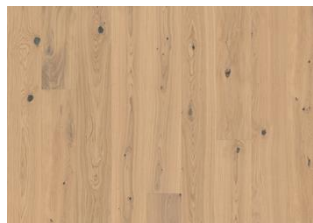

Eik Turmeric Plank