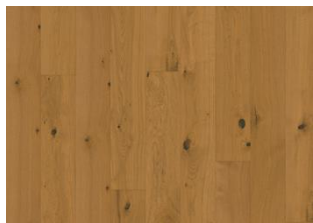

Eik Pepper Plank