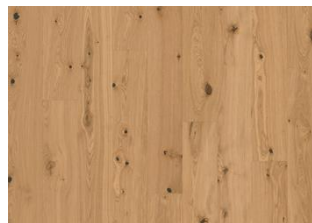

Eik Cardamom Plank