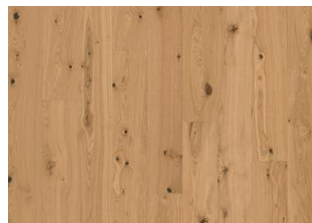

## TAMMI TURMERIC PLANK

Kovapuulattia Tammi Turmeric Plank on Kährs Life Authentic -malliston rustiikkista tunnelmaa huokuva 1-sauvainen tammilattia, jonka kurkuman inspiroiman vaalean sävyn alta kuultaa tammen lämpö, eloisuus ja oksankohdat. Harjattu pinta korostaa kauniisti puunsyvyksiä ja ultramattalakkaus luo luonnollisen heijastelemattoman ilmeen.

## Muut saman malliston lattiat

Tammi Cumin Plank

Tammi Pepper Plank

Tammi Turmeric Plank

Tammi Cardamom Plank

Tammi Cloves Plank

Tammi Ginger Plank

Tammi Nutmeg Plank