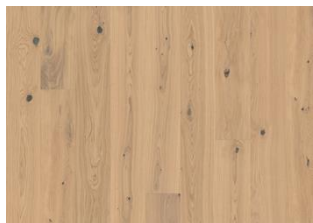

EK TURMERIC PLANK