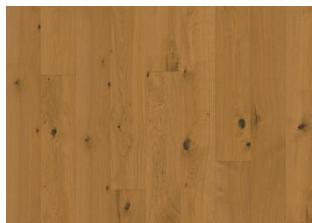

EK PEPPER PLANK