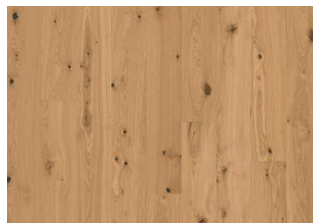

EK CARDAMOM PLANK