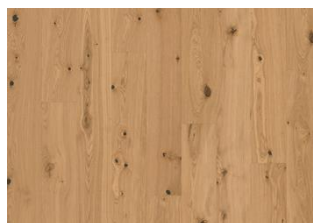

## EG PEPPER PLANK

Dette røgede egetrægulv tilbyder et dristigt og rustikt design. De rige, mørke toner med en dyb farve, der minder om peber, fremhæves af naturlige knaster og en struktureret åre. Eg Peppers robuste karakter tilfører dybde og varme, hvilket gør det til et ideelt valg til et rum med en krydret stil og naturlig charme. Farvet produkt, synlig forandring over tid

## Andre produkter i denne kollektion

VALNØD CORIANDER PLANK

EG CELERY PLANK

EG SAFFRON PLANK

EG CUMIN PLANK

EG PEPPER PLANK

EG TURMERIC PLANK

EG CARDAMOM PLANK