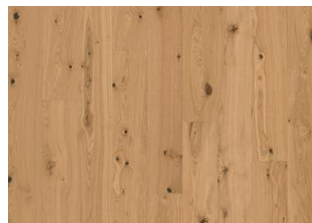

Eg Cardamom Plank