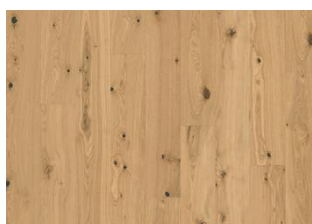

Eiche Fennel