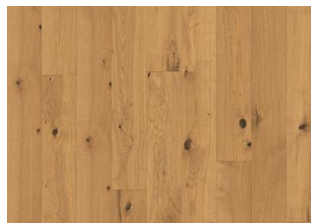

EICHE PEPPER

Dieser rauchige Eichenholzboden bietet ein mutiges und rustikales Design. Die intensiven, dunklen Töne mit einer tiefen Farbe, die an Pfeffer erinnern, werden durch natürliche Äste und eine strukturierte Maserung betont. Der markante, raue Charakter von Eiche Pepper bringt Tiefe und Wärme in den Raum und macht ihn zur idealen Wahl mit einem würzigen Stil und natürlicher Anziehungskraft.

Weitere Produkte dieser Kollektion

Walnuss amerik Coriander

Eiche Celery

Eiche Tahini

Eiche Sesame

Eiche Cummin

Eiche Pepper

Eiche Turmeric