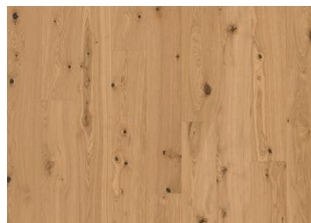

EICHE PEPPER

Dieser rauchige Eichenholzboden bietet ein mutiges und rustikales Design. Die intensiven, dunklen Töne mit einer tiefen Farbe, die an Pfeffer erinnern, werden durch natürliche Äste und eine strukturierte Maserung betont. Der markante, raue Charakter von Eiche Pepper bringt Tiefe und Wärme in den Raum und macht ihn zur idealen Wahl mit einem würzigen Stil und natürlicher Anziehungskraft.

Weitere Produkte dieser Kollektion

Walnuss amerik Coriander

Eiche Celery

Eiche Tahini

Eiche Sesame

Eiche Cummin

Eiche Pepper

Eiche Turmeric