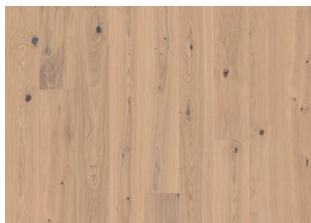

Eiche Tahini