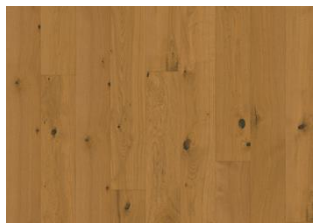

EICHE PEPPER

Dieser rauchige Eichenholzboden bietet ein mutiges und rustikales Design. Die intensiven, dunklen Töne mit einer tiefen Farbe, die an Pfeffer erinnern, werden durch natürliche Äste und eine strukturierte Maserung betont. Der markante, raue Charakter von Eiche Pepper bringt Tiefe und Wärme in den Raum und macht ihn zur idealen Wahl mit einem würzigen Stil und natürlicher Anziehungskraft.

Weitere Produkte dieser Kollektion

Walnuss amerik Coriander

Eiche Celery

Eiche Tahini

Eiche Sesame

Eiche Cummin

Eiche Pepper

Eiche Turmeric