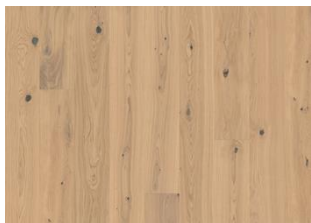

EICHE PEPPER

Dieser rauchige Eichenholzboden bietet ein mutiges und rustikales Design. Die intensiven, dunklen Töne mit einer tiefen Farbe, die an Pfeffer erinnern, werden durch natürliche Äste und eine strukturierte Maserung betont. Der markante, raue Charakter von Eiche Pepper bringt Tiefe und Wärme in den Raum und macht ihn zur idealen Wahl mit einem würzigen Stil und natürlicher Anziehungskraft.

Weitere Produkte dieser Kollektion

Walnuss amerik Coriander

Eiche Celery

Eiche Tahini

Eiche Sesame

Eiche Cummin

Eiche Pepper

Eiche Turmeric