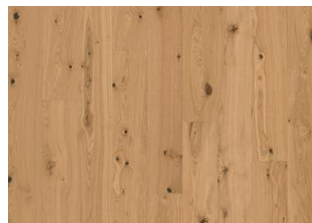

## TAMMI PEPPER PLANK

Kovapuulattia Tammi Pepper Plank on Kährs Life Authentic -malliston lämmin sävyinen 1-sauvainen tammilattia, joka huokuu rustiikkista luonnonläheisyyttä. Mausteiden maailman inspiroimassa sävyssä on syvyyttä ja oksankohdat tuovat pippurista vivahteikkua. Harjattu pinta korostaa kauniisti puunsykykuviota ja ultramattalakkaus luo luonnollisen heijastelemattoman ilmeen.

## Muut saman malliston lattiat

Tammi Cumin Plank

Tammi Pepper Plank

Tammi Turmeric Plank

Tammi Cardamom Plank

Tammi Cloves Plank

Tammi Ginger Plank

Tammi Nutmeg Plank