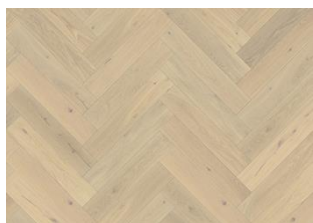

Large Herringbone Collection

Kährs

CHÊNE BÂTON ROMPU AB

Le chêne Herringbone AB est un parquet haut de gamme à deux plis fabriqué à partir de chêne soigneusement sélectionné, présentant des variations de couleur modérées et peu de nœuds. Chaque paquet comprend les éléments gauche et droit pour une pose collée en chevron. La dimension généreuse est soulignée par un micro-biseautage sur quatre côtés, tandis que la finition brossée et huilée met en valeur le grain et la texture naturels du bois.

CHÊNE BÂTON ROMPU AB
CRÈME BLANC

BÂTON ROMPU CHÊNE CD
VINTAGE SMOKED

BÂTON ROMPU CHÊNE CC DIM
BLANC

BÂTON ROMPU CHÊNE CD GRIS

BÂTON ROMPU CHÊNE CD
BLANC

BÂTON ROMPU CHÊNE AB DIM
BLANC