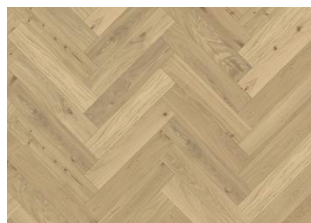

BÂTON ROMPU CHÊNE CC DIM
BLANC