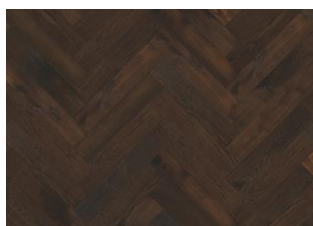

CHÊNE BÂTON ROMPU CD
SMOKED DARK