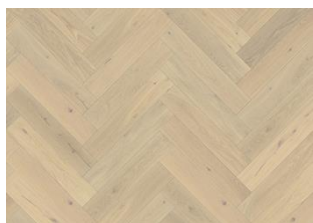

BÂTON ROMPU CHÊNE CD
BLANC