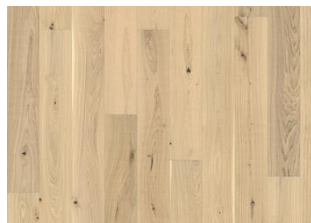

Piazza Eiche CD sägerau weiß