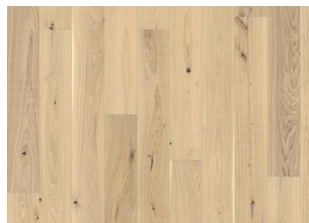

Piazza Eiche CD sägerau weiß