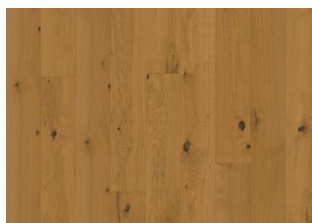

EG PEPPER PLANK