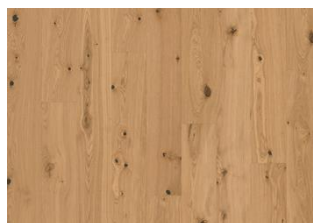

EG SAFFRON PLANK

Eg Saffron Plank har en varm, kobberbrun nuance og et elegant, minimalistisk design, der skaber et gulv med både stil og karakter. Det er det perfekte valg for dig, der ønsker at tilføre rummet en følelse af varme og dybde. Med sin rige tone og trendbevidste udtryk bliver Eg Saffron et stabilt og iøjnefaldende fundament i alle typer af indretninger.

Andre produkter i denne kollektion

VALNØD CORIANDER PLANK

EG CELERY PLANK

EG SAFFRON PLANK

EG CUMIN PLANK

EG PEPPER PLANK

EG TURMERIC PLANK

EG CARDAMOM PLANK