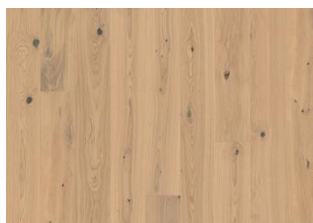

EG TURMERIC PLANK