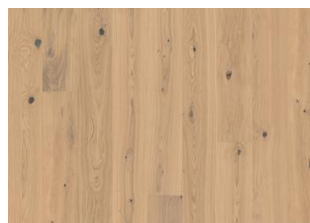

CHÊNE TURMERIC LAME