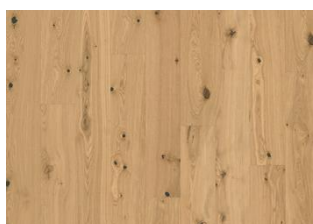

CHÊNE FENNEL LAME