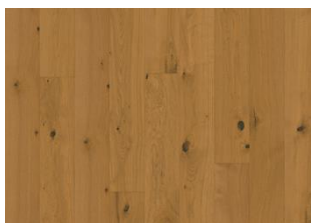

CHÊNE PEPPER LAME