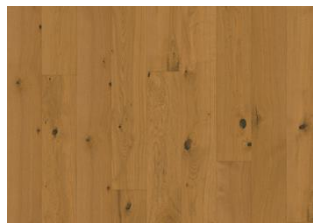

Ek Pepper Plank