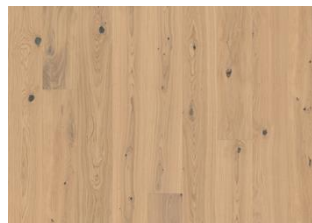

EK SAFFRON PLANK

Ek Saffron Plank har en varm, kopparbrun nyans och en elegant, avskalad design som skapar ett golv med både stil och karaktär. Det är ett perfekt val för dig som vill ge rummet en känsla av värme och djup. Med sin rika ton och trendmedvetna uttryck blir Ek Saffron en stabil och iögonfallande grund i alla typer av interiörer.

Från samma kollektion

Ek Saffron Plank

Ek Cumin Plank

Ek Pepper Plank

Ek Turmeric Plank

Ek Cardamom Plank

Ek Cloves Plank

Ek Ginger Plank