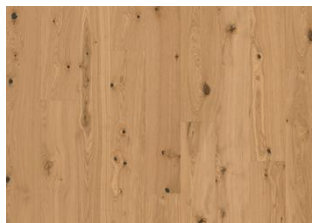

EK SAFFRON PLANK

Ek Saffron Plank har en varm, kopparbrun nyans och en elegant, avskalad design som skapar ett golv med både stil och karaktär. Det är ett perfekt val för dig som vill ge rummet en känsla av värme och djup. Med sin rika ton och trendmedvetna uttryck blir Ek Saffron en stabil och iögonfallande grund i alla typer av interiörer.

Från samma kollektion

Ek Saffron Plank

Ek Cumin Plank

Ek Pepper Plank

Ek Turmeric Plank

Ek Cardamom Plank

Ek Cloves Plank

Ek Ginger Plank