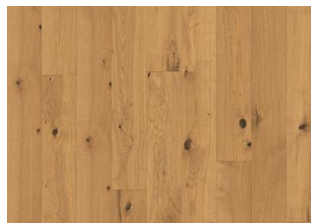

Eiche Sesame