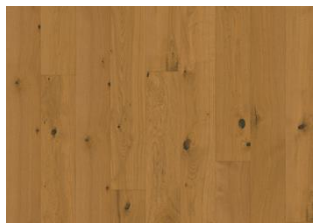

Eiche Pepper