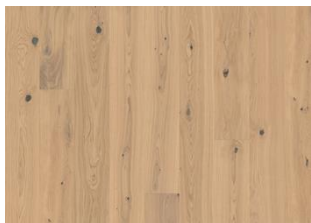

Eiche Turmeric