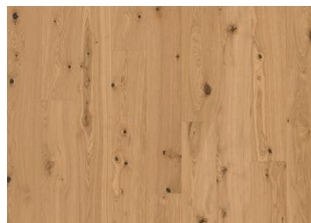

Eiche Cardamom