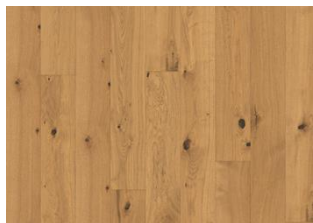

Tammi Sesame Plank