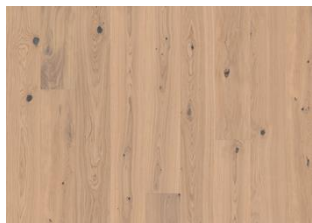

Muut saman malliston lattiat

Tammi Tahini Plank